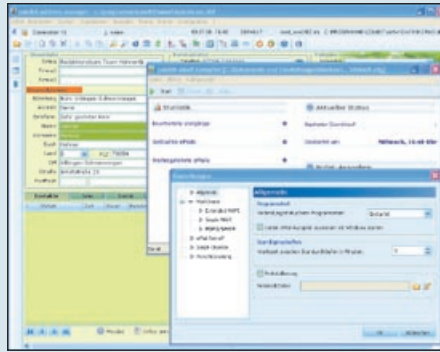

KONTAKT-, KUNDEN- UND ADRESS-MANAGEMENT

Combit Address Manager 14

Kontaktverwalter ■ Der *Combit Address manager* ist ein ausgewachsenes CRM-Tool, das im Einzelplatz wie auch im Team Adressdaten samt allen Vorgängen zu den hinterlegten Kontakten verwaltet. Eingehende E-Mails verarbeitet der neue E-Mail-Autopilot nach zuvor definierten Vorgaben. Doppelte Kontakte vermeidet der Online-Dublettencheck. Für eine bessere Auswertung stehen neue Diagrammarten sowie Kreuztabellen zur Verfügung. Bei der Zusammenarbeit mit externen Devices und Datenquellen spielt die Software einmal mehr ihre Trümpfe aus: Eine Anbindung zu Windows Mobile 6 gleicht die Adressen mit einem Smartphone oder Pocket PC ab. Skype lässt sich als Telefonprovider einstellen und direkt aus dem Address Manager heraus anwählen (TAPI sowie andere Schnittstellen stehen selbstverständlich nach wie vor zur Verfügung). Beim Faxversand unterhält sich das Programm perfekt mit der FAX-Standard-Lösung David. Für optimale Routen zum Kunden sorgt eine Anbindung an aktuelle Routenplaner sowie Google Maps. Bei Auswertungen von Daten, etwa nach Postleitzahlgebieten, bringt die Schnittstelle zu Microsoft Map-Point perfekte Ergebnisse.

FAZIT: Leistungsfähige CRM-Funktionen, hoher Bedienkomfort und ein Füllhorn an Zusatzfunktionen sorgen für die erstklassige Rund-um-Versorgung. **Markus Hahner/tr**

TESTURTEIL

address manager 14

392,70 Euro www.combit.net

Betriebssystem: Windows 2000, XP und Vista
Besonderheiten: Neue grafische Auswertungen, vielfältige Zusammenarbeit mit externen Devices und Datenquellen

Wertung **sehr gut** ■■■■■

MAKRO-REKORDER

Hot Keyboard Pro

Schnelle Griffe ■ Hot Keyboard Pro definiert Makros als Befehlsfolgen. Die Installation berücksichtigt auch Spezialtasten. Kennwörter verwaltet ein Passwortsafe mit einem Master-Kennwort, das der 128-Bit-AES-Algorithmus verschlüsselt. Sie zeichnen Makros auf und geben ihnen Schlüsseltasten. In einer Referenzkarte überblicken Sie Ihre Makro-Sammlung mit Funktionen und Schlüsseltasten. Wer sich z.B. durch verschachtelte Verzeichnisse navigieren, seine E-Mail-Adresse oder seinen

Briefkopf einfügen will, erledigt dies mit zwei schnellen Tastengriffen. Dass der Anwender Hot Keyboard Pro allerdings mit 98 Tastaturanschlägen registrieren muss, ist schon recht mühsam.

FAZIT: Eine wertvolle Arbeitserleichterung für routinierte Anwender, um monotone Arbeitsschritte per Makro zu rationalisieren und zu beschleunigen. **et**